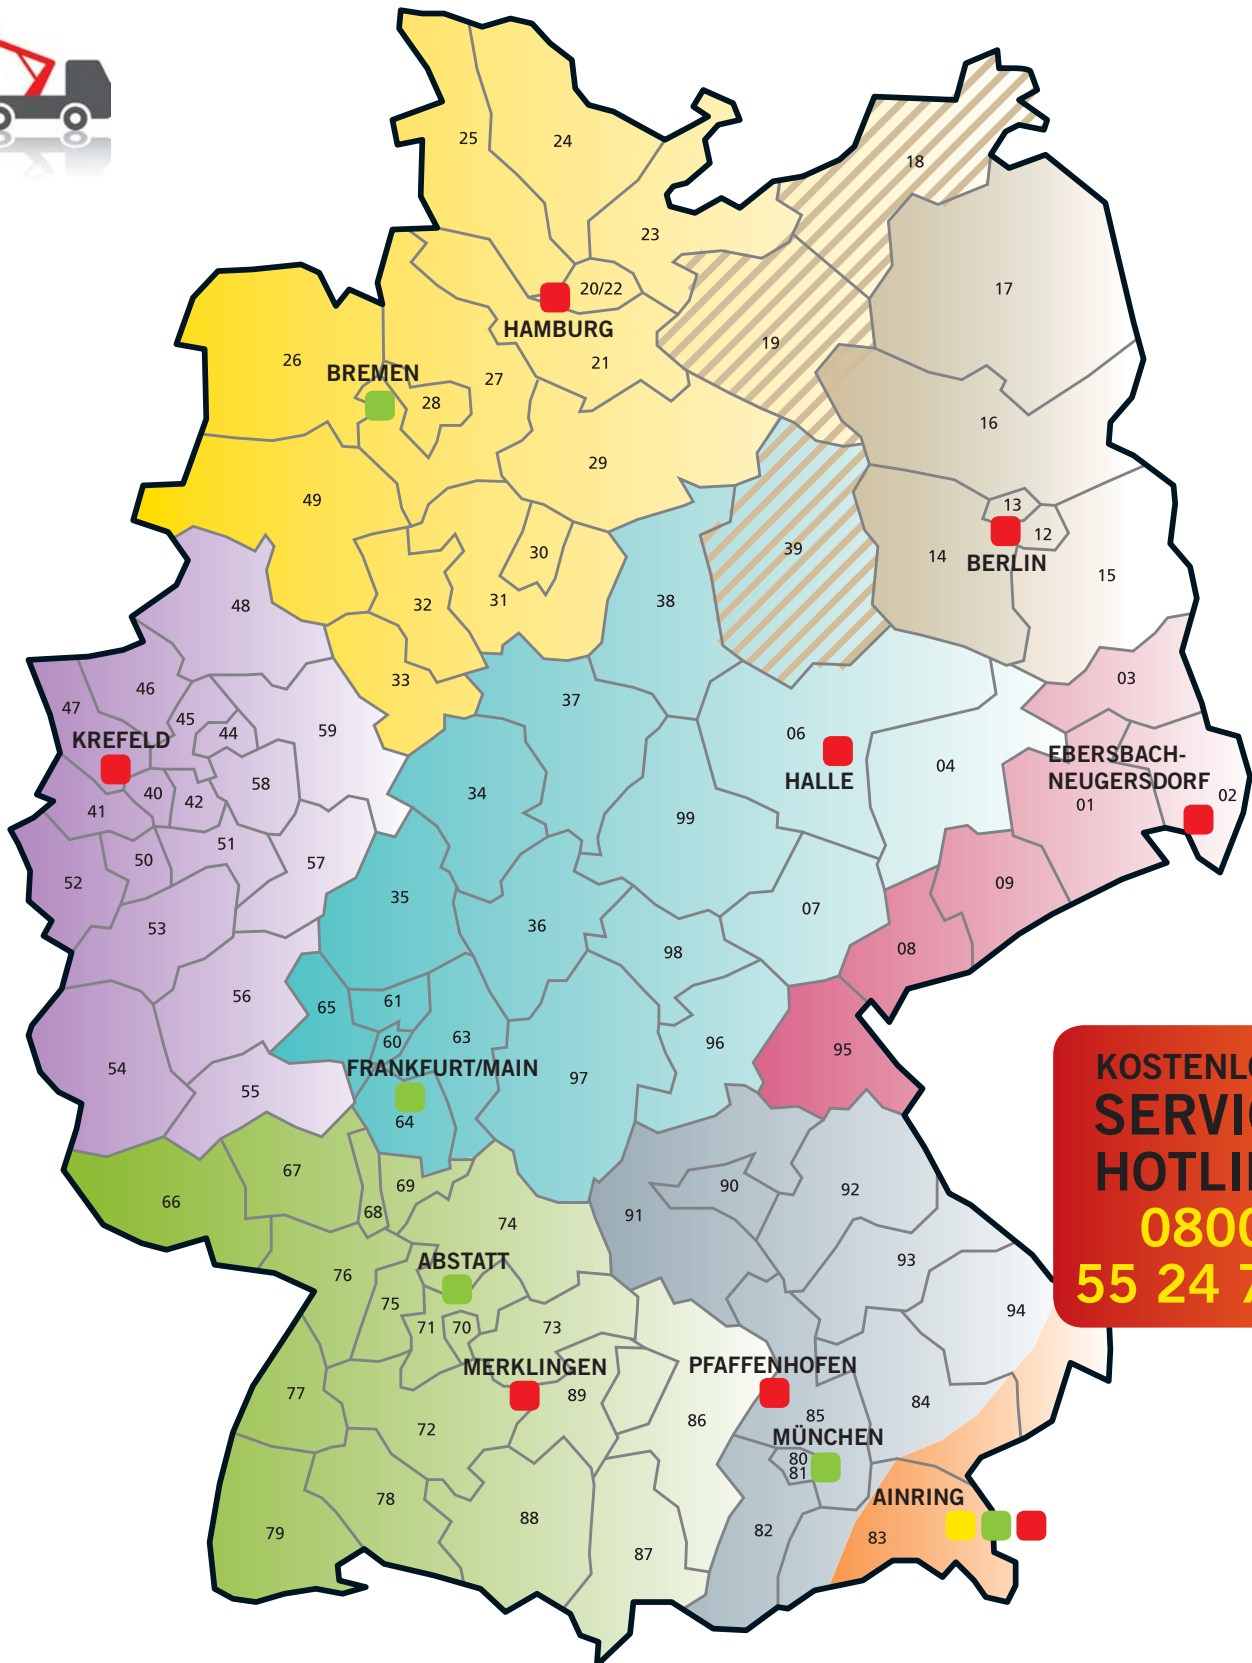

SERVICEPARTNER

PALFINGER

LIFETIME EXCELLENCE

IHRE SERVICEPARTNER FÜR HUBARBEITSBÜHNEN VOR ORT

**KOSTENLOSE
SERVICE
HOTLINE
0800
55 24 766**

**KOSTENLOSE
SERVICE
HOTLINE**
**0800
55 24 766**

SERVICE LEITUNG

SERVICELEITUNG